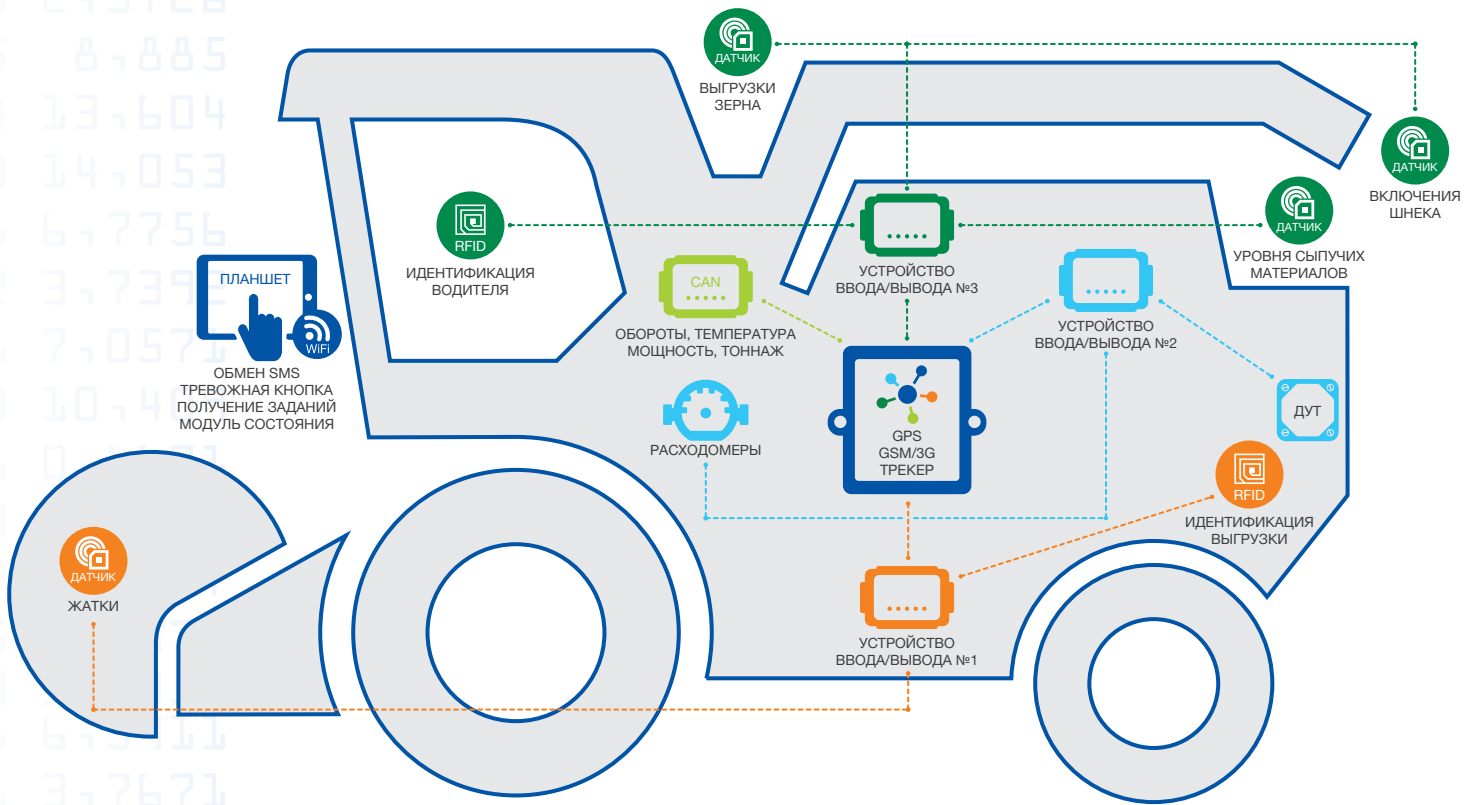

**ИДЕНТИФИКАЦИЯ
ВОДИТЕЛЕЙ**

**РАСХОД
ТОПЛИВА**

**ПОДКЛЮЧЕНИЕ ЛЮБЫХ
ДОПОЛНИТЕЛЬНЫХ
ДАТЧИКОВ**

BITREK CONNECT – уникальная система GPS-мониторинга, которая позволяет подключать к оборудованию неограниченное количество дополнительных датчиков при помощи CAN-интерфейса

BITREK CONNECT определяет координаты, скорость, пробег, принимает и обрабатывает данных с любого дополнительного оборудования и датчиков и отправляет всю информацию на сервер по GPRS-каналу (опционально - по 3G-каналу).

- ✔ Устройство обеспечивает качественный трекинг, контроль работы зажигания, датчиков уровня топлива и других периферийных устройств.
- ✔ Имеет возможность прямого подключения к CAN-шине транспортного средства по протоколу FMS.
- ✔ Встроенный аккумулятор позволяет устройству работать до 12 часов при отсутствии внешнего питания.
- ✔ При потере мобильной связи записывает и хранит 65 000 записей (несколько недель), и автоматически передает накопленные данные на сервер по GPRS после восстановления связи.
- ✔ Корпус выполнен из высокотемпературного материала усиленного стекловолокном (IP65).
- ✔ Устройство оснащено герметичным разъемом промышленного применения с наивысшей степенью защиты IP68.
- ✔ Возможность подключения дополнительного оборудования (датчиков) через цепь защиты.
- ✔ Поддержка FOTA (firmware-over-the-air) – возможность удаленной смены настроек и прошивки оборудования.
- ✔ Имеет открытый протокол передачи данных и совместимость со всем популярным ПО.

BITREK CONNECT ДЛЯ КОМБАЙНОВ

BITREK CONNECT ДЛЯ ТРАКТОРА

СТАНДАРТНЫЕ НАБОРЫ СИСТЕМЫ

BITREK CONNECT ДЛЯ ТОПЛИВОЗАПРАВЩИКА

BITREK CONNECT ДЛЯ ПАССАЖИРСКОГО ТРАНСПОРТА

Приведены только некоторые стандартные наборы системы. Система может иметь специальную конфигурацию и функционал для любого типа транспорта: