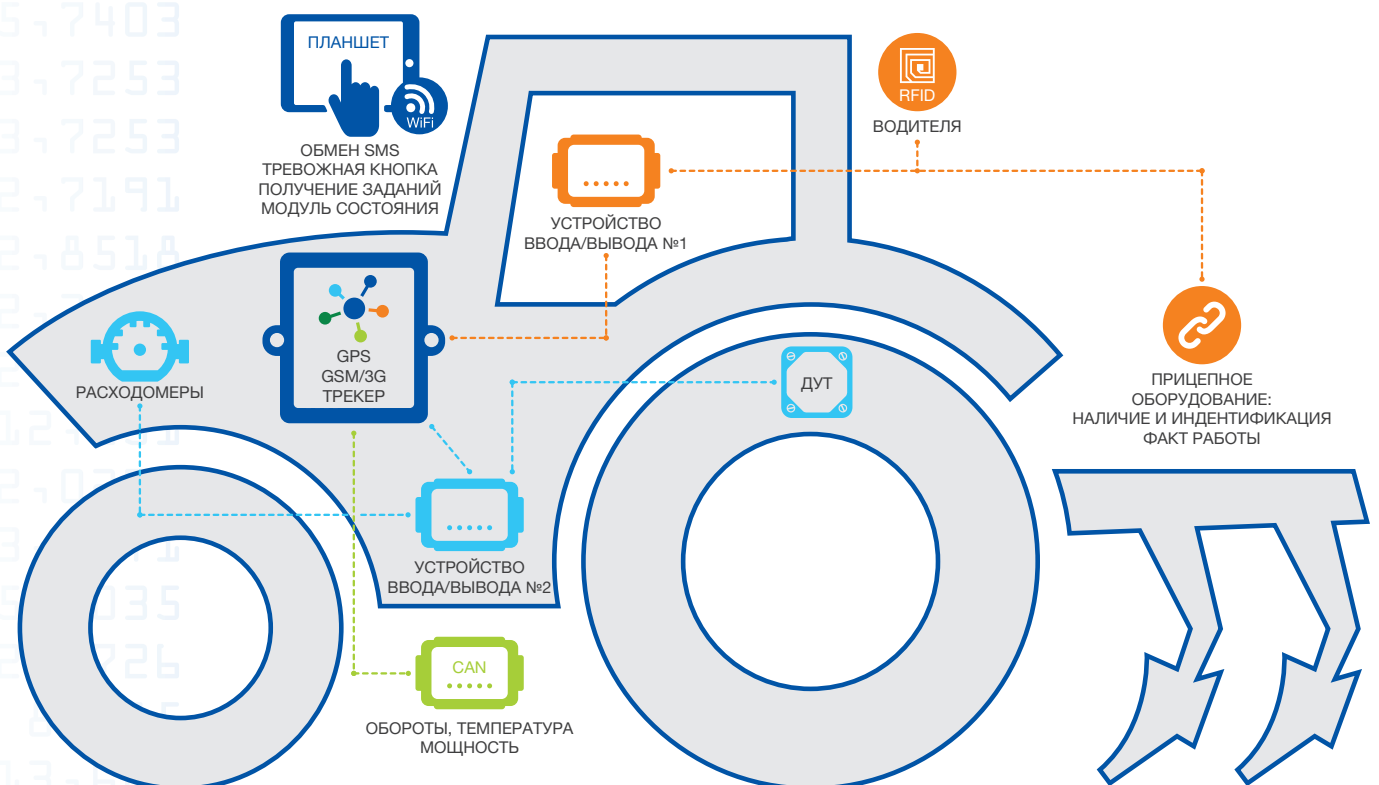

**ИДЕНТИФИКАЦИЯ
ВОДИТЕЛЕЙ**

**РАСХОД
ТОПЛИВА**

**ПОДКЛЮЧЕНИЕ ЛЮБЫХ
ДОПОЛНИТЕЛЬНЫХ
ДАТЧИКОВ**

BITREK CONNECT – уникальная система GPS-мониторинга, которая позволяет подключать к оборудованию неограниченное количество дополнительных датчиков при помощи CAN-интерфейса

BITREK CONNECT определяет координаты, скорость, пробег, принимает и обрабатывает данных с любого дополнительного оборудования и датчиков и отправляет всю информацию на сервер по GPRS-каналу (опционально - по 3G-каналу).

- ✔ Устройство обеспечивает качественный трекинг, контроль работы зажигания, датчиков уровня топлива и других периферийных устройств.
- ✔ Имеет возможность прямого подключения к CAN-шине транспортного средства по протоколу FMS.
- ✔ Встроенный аккумулятор позволяет устройству работать до 12 часов при отсутствии внешнего питания.
- ✔ При потере мобильной связи записывает и хранит 65 000 записей (несколько недель), и автоматически передает накопленные данные на сервер по GPRS после восстановления связи.
- ✔ Корпус выполнен из высокотемпературного материала усиленного стекловолокном (IP65).
- ✔ Устройство оснащено герметичным разъемом промышленного применения с наивысшей степенью защиты IP68.
- ✔ Возможность подключения дополнительного оборудования (датчиков) через цепь защиты.
- ✔ Поддержка FOTA (firmware-over-the-air) – возможность удаленной смены настроек и прошивки оборудования.
- ✔ Имеет открытый протокол передачи данных и совместимость со всем популярным ПО.

BITREK CONNECT ДЛЯ КОМБАЙНОВ

BITREK CONNECT ДЛЯ ТРАКТОРА

СТАНДАРТНЫЕ НАБОРЫ СИСТЕМЫ

BITREK CONNECT ДЛЯ ТОПЛИВОЗАПРАВЩИКА

BITREK CONNECT ДЛЯ ПАССАЖИРСКОГО ТРАНСПОРТА

Приведены только некоторые стандартные наборы системы. Система может иметь специальную конфигурацию и функционал для любого типа транспорта: