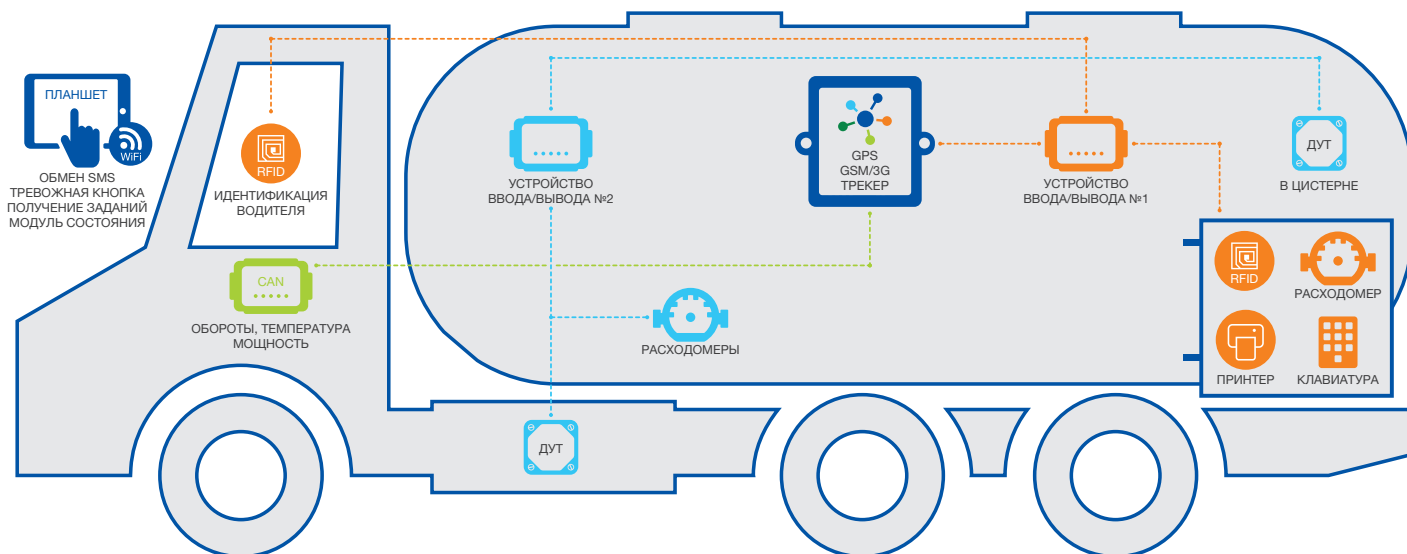

**ИДЕНТИФИКАЦИЯ
ВОДИТЕЛЕЙ**

**РАСХОД
ТОПЛИВА**

**ПОДКЛЮЧЕНИЕ ЛЮБЫХ
ДОПОЛНИТЕЛЬНЫХ
ДАТЧИКОВ**

BITREK CONNECT – уникальная система GPS-мониторинга, которая позволяет подключать к оборудованию неограниченное количество дополнительных датчиков при помощи CAN-интерфейса

BITREK CONNECT определяет координаты, скорость, пробег, принимает и обрабатывает данных с любого дополнительного оборудования и датчиков и отправляет всю информацию на сервер по GPRS-каналу (опционально - по 3G-каналу).

- ✔ Устройство обеспечивает качественный трекинг, контроль работы зажигания, датчиков уровня топлива и других периферийных устройств.
- ✔ Имеет возможность прямого подключения к CAN-шине транспортного средства по протоколу FMS.
- ✔ Встроенный аккумулятор позволяет устройству работать до 12 часов при отсутствии внешнего питания.
- ✔ При потере мобильной связи записывает и хранит 65 000 записей (несколько недель), и автоматически передает накопленные данные на сервер по GPRS после восстановления связи.
- ✔ Корпус выполнен из высокотемпературного материала усиленного стекловолокном (IP65).
- ✔ Устройство оснащено герметичным разъемом промышленного применения с наивысшей степенью защиты IP68.
- ✔ Возможность подключения дополнительного оборудования (датчиков) через цепь защиты.
- ✔ Поддержка FOTA (firmware-over-the-air) – возможность удаленной смены настроек и прошивки оборудования.
- ✔ Имеет открытый протокол передачи данных и совместимость со всем популярным ПО.

BITREK CONNECT ДЛЯ КОМБАЙНОВ

BITREK CONNECT ДЛЯ ТРАКТОРА

СТАНДАРТНЫЕ НАБОРЫ СИСТЕМЫ

BITREK CONNECT ДЛЯ ТОПЛИВОЗАПРАВЩИКА

BITREK CONNECT ДЛЯ ПАССАЖИРСКОГО ТРАНСПОРТА

Приведены только некоторые стандартные наборы системы. Система может иметь специальную конфигурацию и функционал для любого типа транспорта: