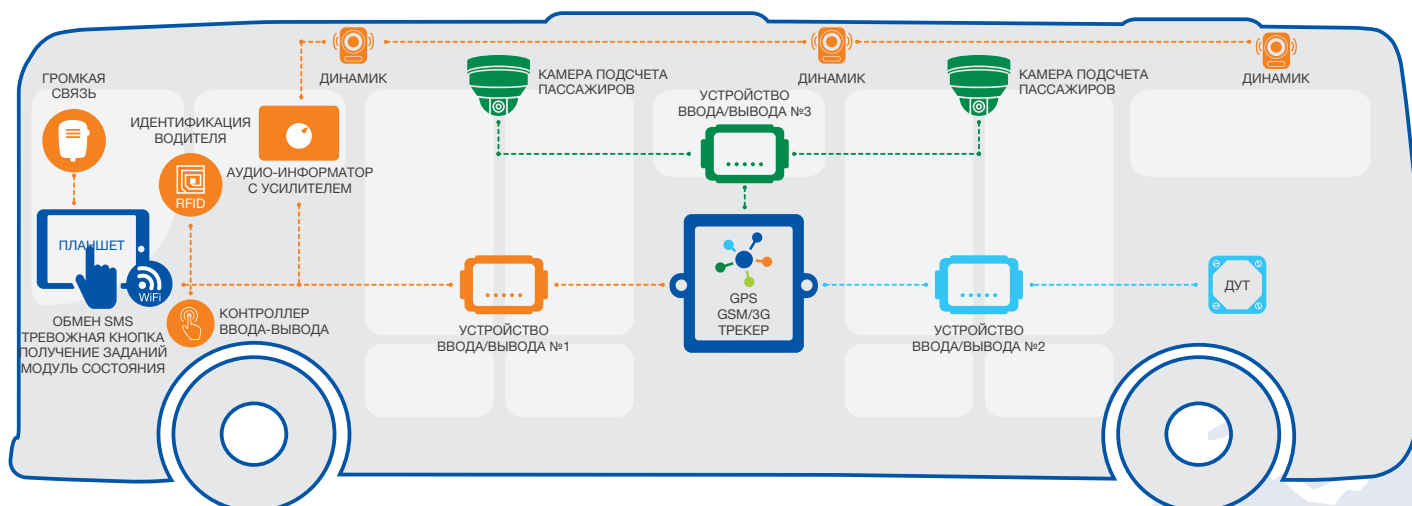

**ИДЕНТИФИКАЦИЯ
ВОДИТЕЛЕЙ**

**РАСХОД
ТОПЛИВА**

**ПОДКЛЮЧЕНИЕ ЛЮБЫХ
ДОПОЛНИТЕЛЬНЫХ
ДАТЧИКОВ**

BITREK CONNECT – уникальная система GPS-мониторинга, которая позволяет подключать к оборудованию неограниченное количество дополнительных датчиков при помощи CAN-интерфейса

BITREK CONNECT определяет координаты, скорость, пробег, принимает и обрабатывает данных с любого дополнительного оборудования и датчиков и отправляет всю информацию на сервер по GPRS-каналу (опционально - по 3G-каналу).

- ✔ Устройство обеспечивает качественный трекинг, контроль работы зажигания, датчиков уровня топлива и других периферийных устройств.
- ✔ Имеет возможность прямого подключения к CAN-шине транспортного средства по протоколу FMS.
- ✔ Встроенный аккумулятор позволяет устройству работать до 12 часов при отсутствии внешнего питания.
- ✔ При потере мобильной связи записывает и хранит 65 000 записей (несколько недель), и автоматически передает накопленные данные на сервер по GPRS после восстановления связи.
- ✔ Корпус выполнен из высокотемпературного материала усиленного стекловолокном (IP65).
- ✔ Устройство оснащено герметичным разъемом промышленного применения с наивысшей степенью защиты IP68.
- ✔ Возможность подключения дополнительного оборудования (датчиков) через цепь защиты.
- ✔ Поддержка FOTA (firmware-over-the-air) – возможность удаленной смены настроек и прошивки оборудования.
- ✔ Имеет открытый протокол передачи данных и совместимость со всем популярным ПО.

BITREK CONNECT ДЛЯ КОМБАЙНОВ

BITREK CONNECT ДЛЯ ТРАКТОРА

СТАНДАРТНЫЕ НАБОРЫ СИСТЕМЫ

BITREK CONNECT ДЛЯ ТОПЛИВОЗАПРАВЩИКА

BITREK CONNECT ДЛЯ ПАССАЖИРСКОГО ТРАНСПОРТА

Приведены только некоторые стандартные наборы системы. Система может иметь специальную конфигурацию и функционал для любого типа транспорта: