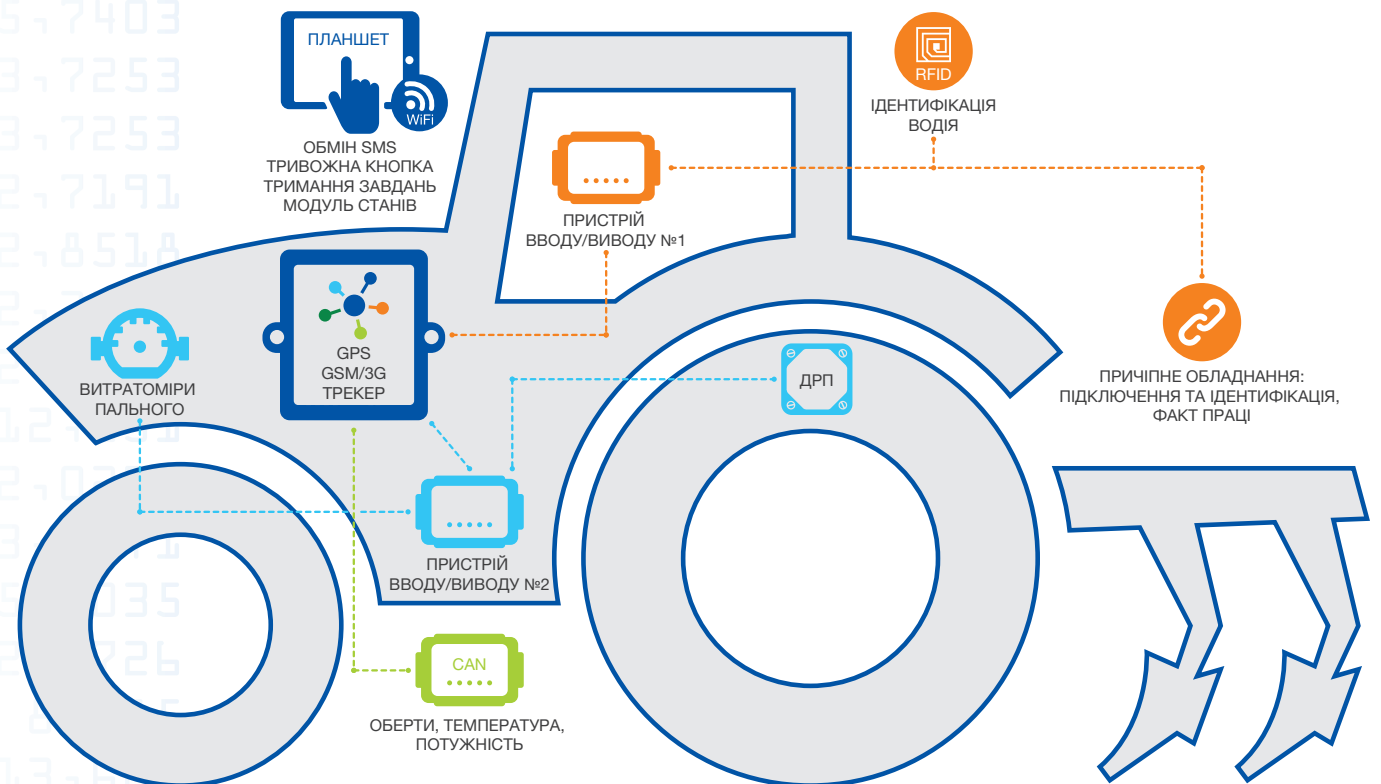

ІДЕНТИФІКАЦІЯ
ВОДИВ

ВИТРАТИ
ПАЛЬНОГО

ПІДКЛЮЧЕННЯ БУДЬ-
ЯКИХ ДОДАТКОВИХ
ДАТЧИКІВ

BITREK CONNECT – унікальна система GPS-моніторингу, яка дозволяє підключати до обладнання необмежену кількість датчиків за допомогою CAN-інтерфейсу

BITREK CONNECT визначає координати, швидкість, пробіг, приймає та обробляє дані з будь-якого додаткового обладнання та датчиків і надсилає всю інформацію на сервер за допомогою GPRS-каналу (опційно - за допомогою 3G-каналу)

- ✔ Пристрій забезпечує якісний трекінг, контроль роботи запалювання, датчиків рівня пального і інших периферійних пристроїв.
- ✔ Має можливість прямого підключення до CAN-шини транспортного засобу по протоколу FMS.
- ✔ Вбудований акумулятор дозволяє працювати пристрою до 12 годин при відсутності зовнішнього живлення.
- ✔ При втраті мобільного зв'язку записує і зберігає 65000 записів (кілька тижнів), і автоматично передає накопичені дані на сервер по GPRS після відновлення зв'язку.
- ✔ Корпус виконаний з високотемпературного матеріалу посиленого скловолокном (IP65).
- ✔ Пристрій оснащено герметичним роз'ємом індустриального використання із найвищим ступенем захисту IP68.
- ✔ Можливість підключення додаткового обладнання (датчиків) через ланцюг захисту.
- ✔ Підтримка FOTA (firmware-over-the-air) - можливість віддаленої зміни налаштувань і прошивки обладнання.
- ✔ Має відкритий протокол передачі даних і сумісність з усім популярним ПЗ.

BITREK CONNECT ДЛЯ КОМБАЙНІВ

BITREK CONNECT ДЛЯ ТРАКТОРА

СТАНДАРТНІ НАБОРИ СИСТЕМИ

ВІТРЕК CONNECT ДЛЯ ПАЛИВОЗАПРАВНИКА

ВІТРЕК CONNECT ДЛЯ ПАСАЖИРСЬКОГО ТРАНСПОРТУ

Наведено лише деякі стандартні набори системи. Система може мати спеціальну конфігурацію для будь-якого типу транспорту: