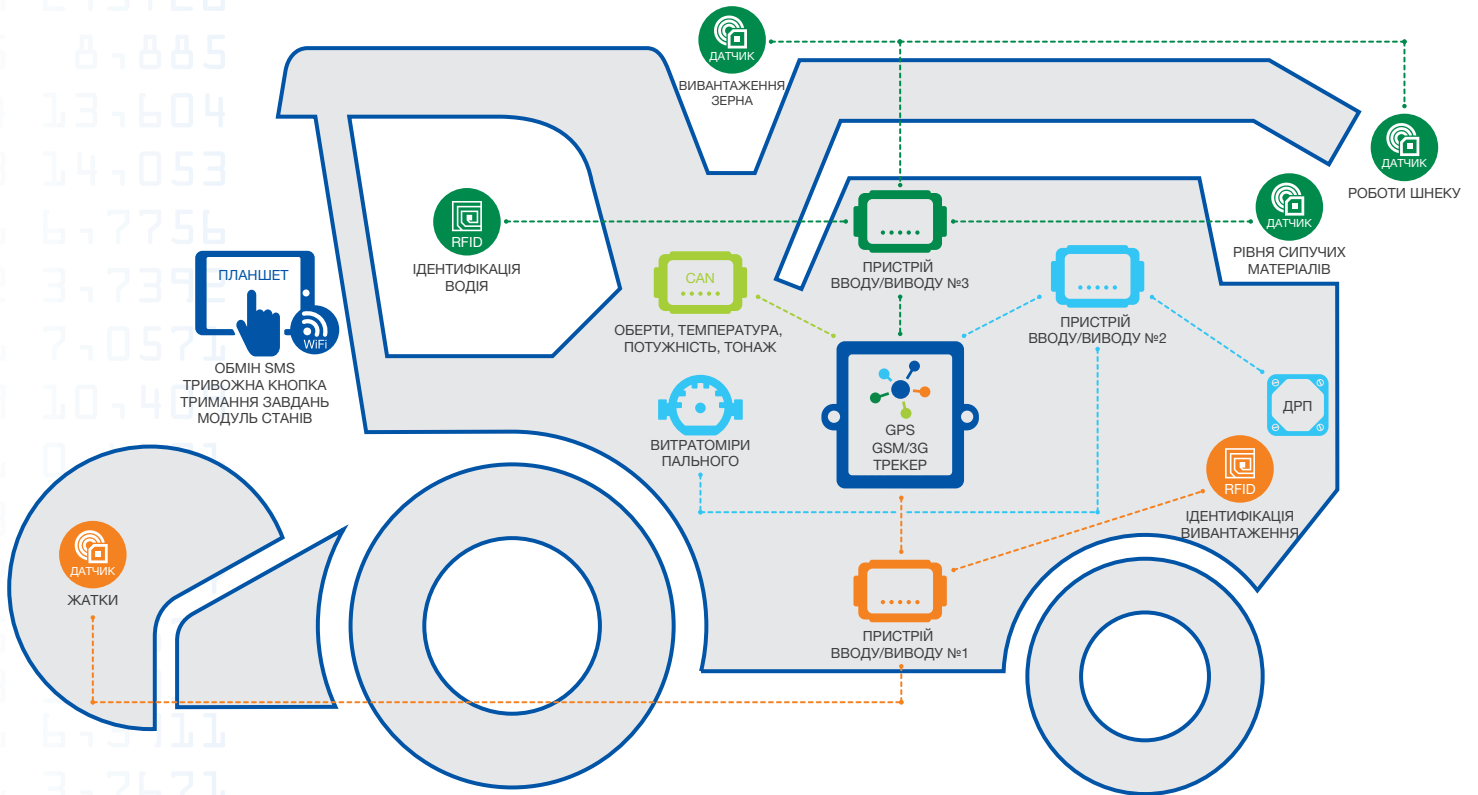

ІДЕНТИФІКАЦІЯ
ВОДИВ

ВИТРАТИ
ПАЛЬНОГО

ПІДКЛЮЧЕННЯ БУДЬ-
ЯКИХ ДОДАТКОВИХ
ДАТЧИКІВ

BITREK CONNECT – унікальна система GPS-моніторингу, яка дозволяє підключати до обладнання необмежену кількість датчиків за допомогою CAN-інтерфейсу

BITREK CONNECT визначає координати, швидкість, пробіг, приймає та обробляє дані з будь-якого додаткового обладнання та датчиків і надсилає всю інформацію на сервер за допомогою GPRS-каналу (опційно - за допомогою 3G-каналу)

- ✔ Пристрій забезпечує якісний трекінг, контроль роботи запалювання, датчиків рівня пального і інших периферійних пристроїв.
- ✔ Має можливість прямого підключення до CAN-шини транспортного засобу по протоколу FMS.
- ✔ Вбудований акумулятор дозволяє працювати пристрою до 12 годин при відсутності зовнішнього живлення.
- ✔ При втраті мобільного зв'язку записує і зберігає 65000 записів (кілька тижнів), і автоматично передає накопичені дані на сервер по GPRS після відновлення зв'язку.
- ✔ Корпус виконаний з високотемпературного матеріалу посиленого скловолокном (IP65).
- ✔ Пристрій оснащено герметичним роз'ємом індустриального використання із найвищим ступенем захисту IP68.
- ✔ Можливість підключення додаткового обладнання (датчиків) через ланцюг захисту.
- ✔ Підтримка FOTA (firmware-over-the-air) - можливість віддаленої зміни налаштувань і прошивки обладнання.
- ✔ Має відкритий протокол передачі даних і сумісність з усім популярним ПЗ.

BITREK CONNECT ДЛЯ КОМБАЙНІВ

BITREK CONNECT ДЛЯ ТРАКТОРА

СТАНДАРТНІ НАБОРИ СИСТЕМИ

ВІТРЕК CONNECT ДЛЯ ПАЛИВОЗАПРАВНИКА

ВІТРЕК CONNECT ДЛЯ ПАСАЖИРСЬКОГО ТРАНСПОРТУ

Наведено лише деякі стандартні набори системи. Система може мати спеціальну конфігурацію для будь-якого типу транспорту: