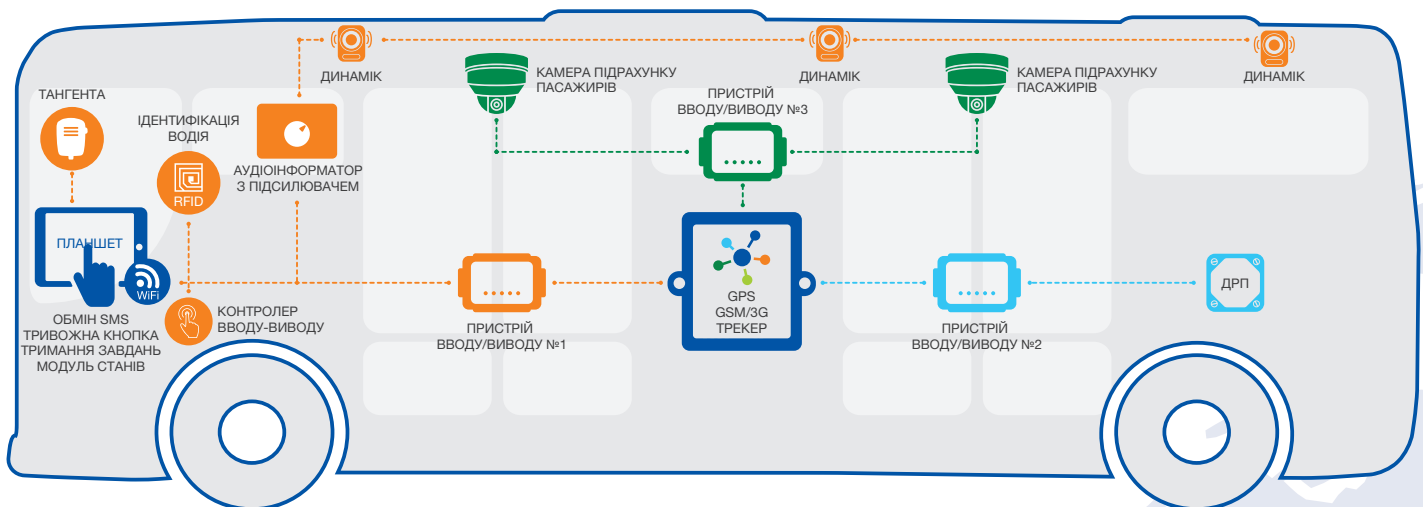

ІДЕНТИФІКАЦІЯ
ВОДИВ

ВИТРАТИ
ПАЛЬНОГО

ПІДКЛЮЧЕННЯ БУДЬ-
ЯКИХ ДОДАТКОВИХ
ДАТЧИКІВ

BITREK CONNECT – унікальна система GPS-моніторингу, яка дозволяє підключати до обладнання необмежену кількість датчиків за допомогою CAN-інтерфейсу

BITREK CONNECT визначає координати, швидкість, пробіг, приймає та обробляє дані з будь-якого додаткового обладнання та датчиків і надсилає всю інформацію на сервер за допомогою GPRS-каналу (опційно - за допомогою 3G-каналу)

- ✔ Пристрій забезпечує якісний трекінг, контроль роботи запалювання, датчиків рівня пального і інших периферійних пристроїв.
- ✔ Має можливість прямого підключення до CAN-шини транспортного засобу по протоколу FMS.
- ✔ Вбудований акумулятор дозволяє працювати пристрою до 12 годин при відсутності зовнішнього живлення.
- ✔ При втраті мобільного зв'язку записує і зберігає 65000 записів (кілька тижнів), і автоматично передає накопичені дані на сервер по GPRS після відновлення зв'язку.
- ✔ Корпус виконаний з високотемпературного матеріалу посиленого скловолокном (IP65).
- ✔ Пристрій оснащено герметичним роз'ємом індустриального використання із найвищим ступенем захисту IP68.
- ✔ Можливість підключення додаткового обладнання (датчиків) через ланцюг захисту.
- ✔ Підтримка FOTA (firmware-over-the-air) - можливість віддаленої зміни налаштувань і прошивки обладнання.
- ✔ Має відкритий протокол передачі даних і сумісність з усім популярним ПЗ.

BITREK CONNECT ДЛЯ КОМБАЙНІВ

BITREK CONNECT ДЛЯ ТРАКТОРА

СТАНДАРТНІ НАБОРИ СИСТЕМИ

ВІТРЕК CONNECT ДЛЯ ПАЛИВОЗАПРАВНИКА

ВІТРЕК CONNECT ДЛЯ ПАСАЖИРСЬКОГО ТРАНСПОРТУ

Наведено лише деякі стандартні набори системи. Система може мати спеціальну конфігурацію для будь-якого типу транспорту: