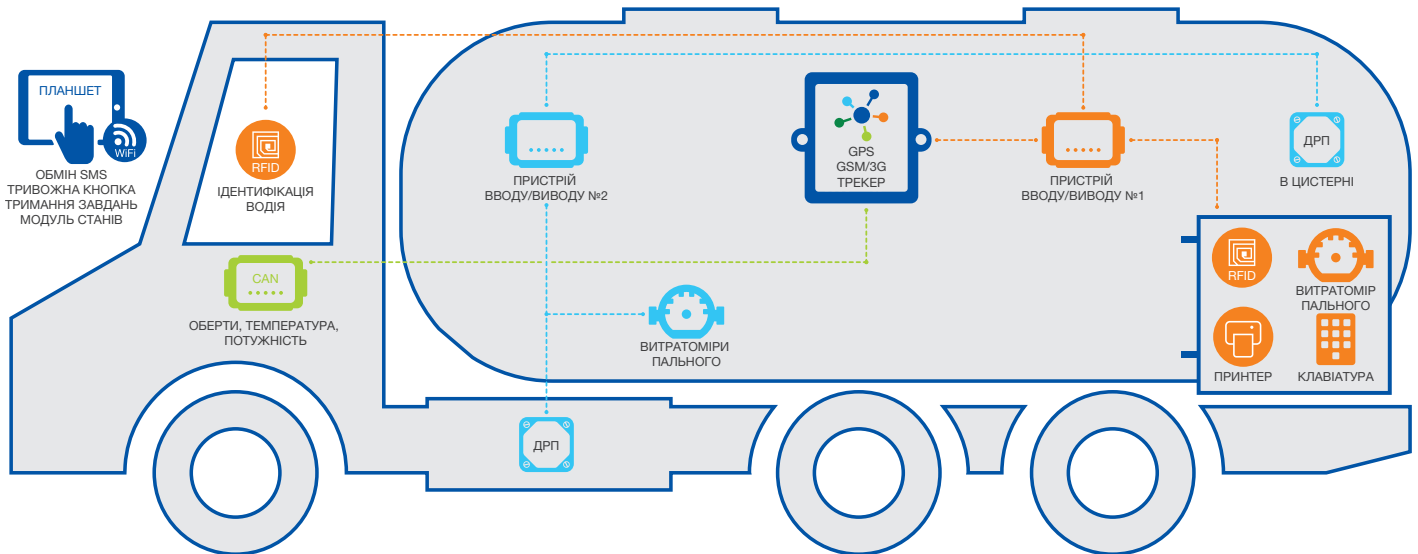

ІДЕНТИФІКАЦІЯ
ВОДИВ

ВИТРАТИ
ПАЛЬНОГО

ПІДКЛЮЧЕННЯ БУДЬ-
ЯКИХ ДОДАТКОВИХ
ДАТЧИКІВ

BITREK CONNECT – унікальна система GPS-моніторингу, яка дозволяє підключати до обладнання необмежену кількість датчиків за допомогою CAN-інтерфейсу

BITREK CONNECT визначає координати, швидкість, пробіг, приймає та обробляє дані з будь-якого додаткового обладнання та датчиків і надсилає всю інформацію на сервер за допомогою GPRS-каналу (опційно - за допомогою 3G-каналу)

- ✔ Пристрій забезпечує якісний трекінг, контроль роботи запалювання, датчиків рівня пального і інших периферійних пристроїв.
- ✔ Має можливість прямого підключення до CAN-шини транспортного засобу по протоколу FMS.
- ✔ Вбудований акумулятор дозволяє працювати пристрою до 12 годин при відсутності зовнішнього живлення.
- ✔ При втраті мобільного зв'язку записує і зберігає 65000 записів (кілька тижнів), і автоматично передає накопичені дані на сервер по GPRS після відновлення зв'язку.
- ✔ Корпус виконаний з високотемпературного матеріалу посиленого скловолокном (IP65).
- ✔ Пристрій оснащено герметичним роз'ємом індустриального використання із найвищим ступенем захисту IP68.
- ✔ Можливість підключення додаткового обладнання (датчиків) через ланцюг захисту.
- ✔ Підтримка FOTA (firmware-over-the-air) - можливість віддаленої зміни налаштувань і прошивки обладнання.
- ✔ Має відкритий протокол передачі даних і сумісність з усім популярним ПЗ.

BITREK CONNECT ДЛЯ КОМБАЙНІВ

BITREK CONNECT ДЛЯ ТРАКТОРА

СТАНДАРТНІ НАБОРИ СИСТЕМИ

ВІТРЕК CONNECT ДЛЯ ПАЛИВОЗАПРАВНИКА

ВІТРЕК CONNECT ДЛЯ ПАСАЖИРСЬКОГО ТРАНСПОРТУ

Наведено лише деякі стандартні набори системи. Система може мати спеціальну конфігурацію для будь-якого типу транспорту: